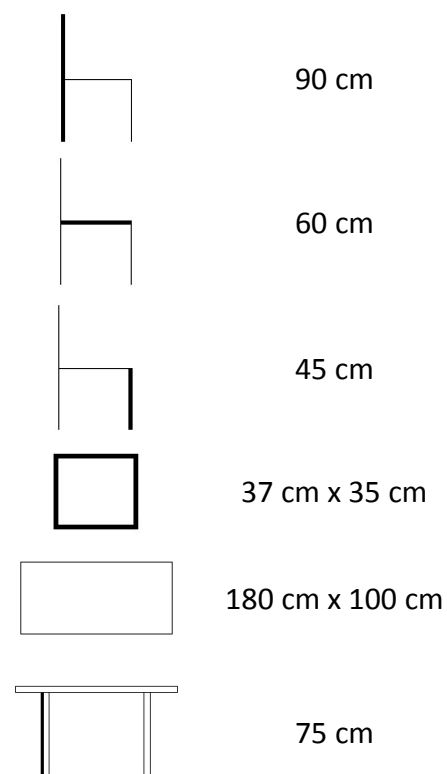

## Clasic II.

teakový set 1 + 6

3459191

Teakové sestava z kvalitního teakového dřeva. Pohodlné sezení pro 6 osob. Dlouhá životnost, minimální údržba.

TEXIM s.r.o.  
Kladská 331/14  
500 03 Hradec Králové  
texim@texim.cz  
mob: +420 602 438 740